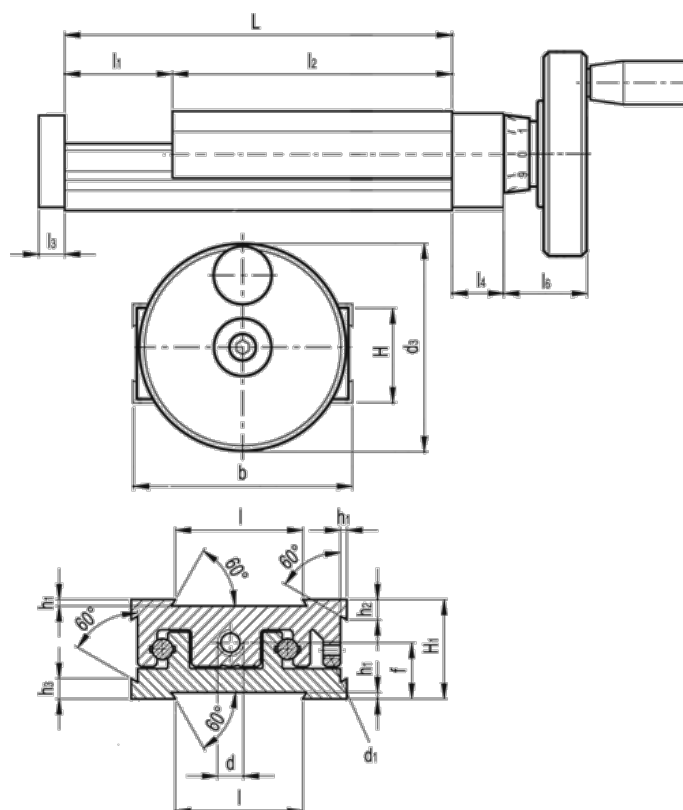

Varenummer: 20772022
 Beskrivelse: Justerbar slædeenhed
 GN 900-80-195-75-H-1

Mål

b = 80	h2 = 10.0
d = M8x1	h3 = 10.0
d1 = M5	l = 50
d3 = 80	L - l1 = 195-75
f = 20.5	l2 = 120
H = 35.5	l3 = 8
h1 = 2.0	l4 = 16
H1 = 36	l6 = 31